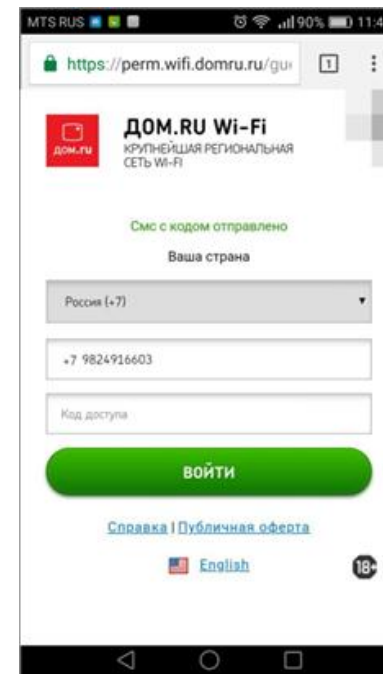

Для подключения в списке сетей нужно выбрать

ОКВ-Tver'/dom.ru:

Выбрать «Я клиент Дом.ги» для тех, у кого есть интернет Дом.ги дома. «Я гость» всем остальным.

Далее указать свой телефонный номер:

В строку «Код доступа» внести полученный по смс код.

Если код доступа введен верно, то открывается стандартная страничка подтверждения перехода в сеть Интернет.

Можно пользоваться!