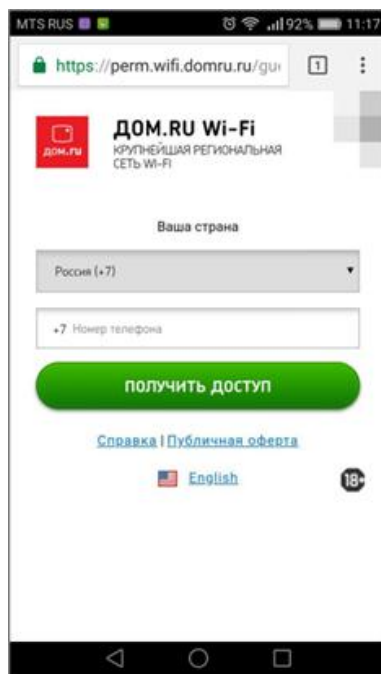

Для подключения в списке сетей нужно выбрать

ОКВ-Tver'/dom.ru:

Выбрать «Я клиент Дом.ги» для тех, у кого есть интернет Дом.ги дома. «Я гость» всем остальным.

Далее указать свой телефонный номер:

В строку «Код доступа» внести полученный по смс код.

Если код доступа введен верно, то открывается стандартная страничка подтверждения перехода в сеть Интернет.

Можно пользоваться!