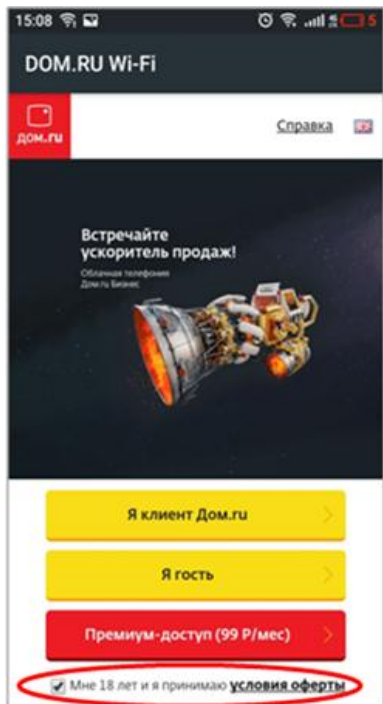

Для подключения в списке сетей нужно выбрать

ОКВ-Tver'/dom.ru:

Выбрать «Я клиент Дом.ги» для тех, у кого есть интернет Дом.ги дома. «Я гость» всем остальным.

Далее указать свой телефонный номер:

В строку «Код доступа» внести полученный по смс код.

Если код доступа введен верно, то открывается стандартная страничка подтверждения перехода в сеть Интернет.

Можно пользоваться!